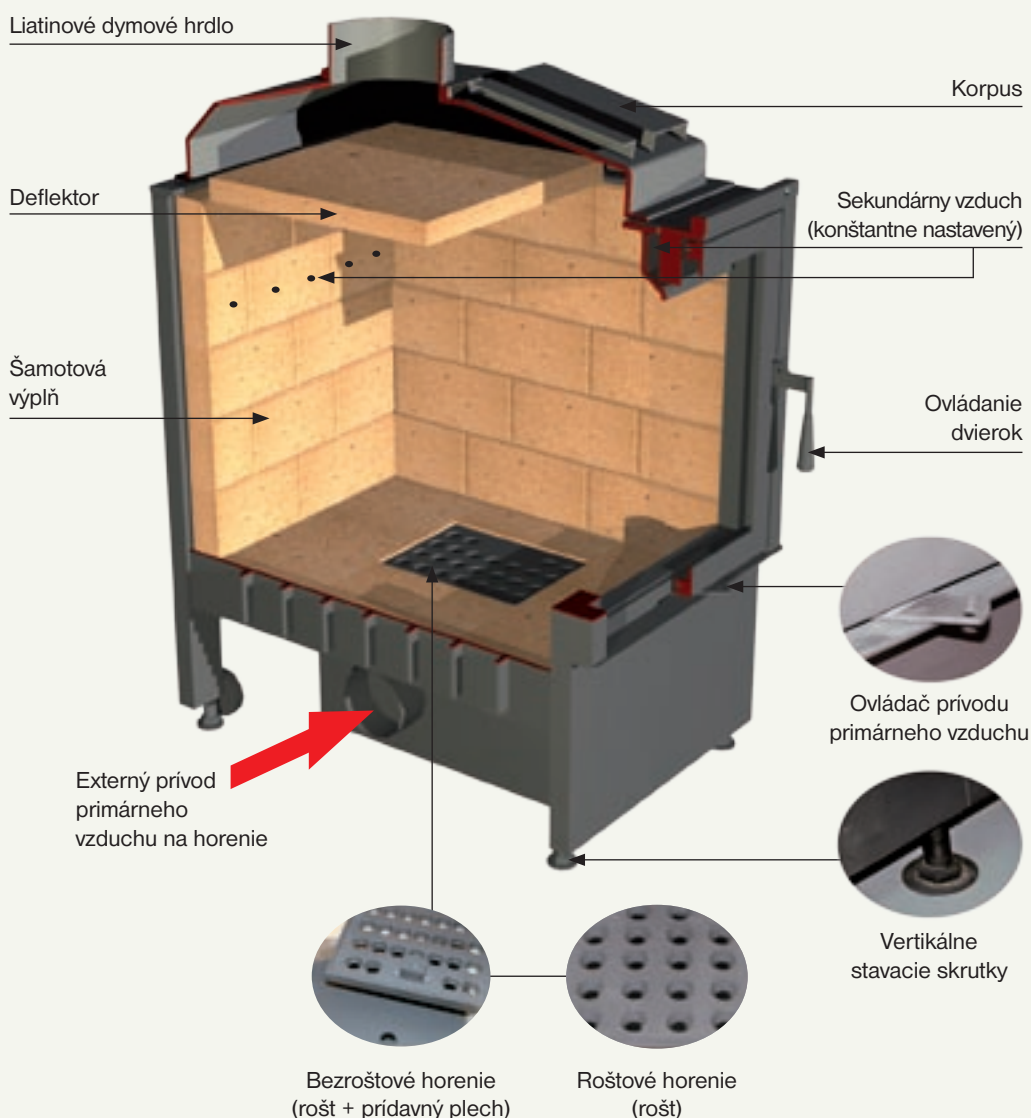

Spoločnosť Kobok spol. s r.o. vyrába hybridné krbové pece KPL 450. Sú určené na spaľovanie dreva a drevených brikiet roštovým alebo bezroštovým spôsobom. Vyrábajú sa v 3 vyhotoveniach:

- základný model
- s teplovzdušným výmenníkom - vzdušník (VZ)
- s teplovodným výmenníkom - vodník (W)

a vo viacerých veľkostiach.

Masívna konštrukcia krbových pecí KPL umožňuje ďaleko vyššie tepelné zaťaženie ako u klasických krbových vložiek. Vzhľadom k tomu sú vhodné na akumulčné obstavanie podobné ako u klasických pecí.

SCHÉMA KRBOVEJ PECE

Konštrukcia krbových pecí je vytvorená masívnym ocelovým zvarencom, vhodne doplneným liatinovými prvkami, povrchovo upravená žiaruvzdorným lakom. Spaľovacia komora je vyložená šamotovými tvarovkami, obsahuje liatinový rošt a nádobu na popol.

KRBOVÉ PECE KPL

Prednosti krbových pecí KPL:

- masívna konštrukcia
- predĺžená doba horenia
- regulácia primárneho a sekundárneho vzduchu/trojstupňové horenie
- možnosť prívodu vzduchu na horenie z externého prostredia
- prehĺbené ohnisko
- krídlo dverí s tesnením
- pieskovanie rámu dverok pred povrchovou úpravou