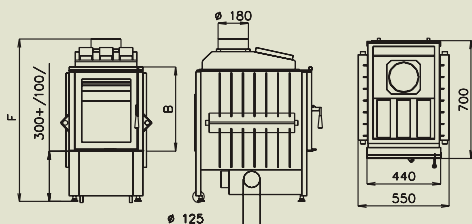

KRBOVÉ PECE KPL

Prednosti krbových pecí KPL:

- masívna konštrukcia
- predĺžená doba horenia
- regulácia primárneho a sekundárneho vzduchu/trojstupňové horenie
- možnosť prívodu vzduchu na horenie z externého prostredia
- prehĺbené ohnisko
- krídlo dverí s tesnením
- pieskovanie rámu dverok pred povrchovou úpravou

ZÁKLADNÝ MODEL (KPL)

450/440
450/500
450/560