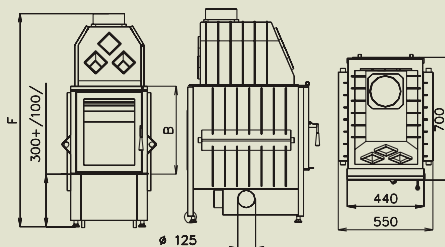

S STEPLOVZDUŠNÝM VÝMENNÍKOM (VZ)

KPL + VZ 450/440
KPL + VZ 450/500
KPL + VZ 450/560