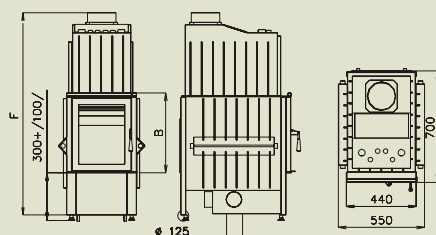

S STEPLOVODNÝM VÝMENNÍKOM (W)

KPL + W 450/440
KPL + W 450/500
KPL + W 450/560